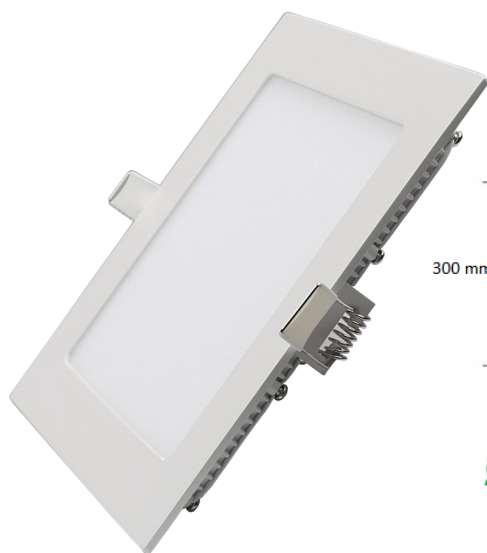

## LED FOCO CUADRADO EMBUTIDO IP20

### Características técnicas

POTENCIA: 24W

COLOR DE LUZ: 3000K luz cálida

FLUJO LUMINOSO: 1.920 LÚMENES

ÓPTICA: 120°

VIDA UTIL: 30.000 HORAS

INDICE DE REPRODUCCIÓN CROMÁTICA: 80

DIAMETRO EXTERIOR: 300mm