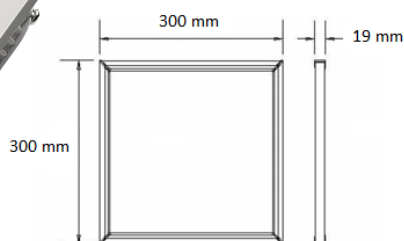

Aplicaciones

Equipo de iluminación apto para instalaciones de interiores, en oficinas, pasillos, salas de clases, departamentos, clínicas, hospitales, centros comerciales.

En instalaciones que dispongan de cielo americano para poder embutir los focos.

Características técnicas

POTENCIA: 24W

COLOR DE LUZ: 3000K luz cálida

FLUJO LUMINOSO: 1.920 LÚMENES

ÓPTICA: 120°

VIDA UTIL: 30.000 HORAS

INDICE DE REPRODUCCIÓN CROMÁTICA: 80

DIAMETRO EXTERIOR: 300mm

VOLTAJE: 85V-265V

Código

Descripción

9175	LED FOCO CUADRADO EMBUTIDO VARY 12W IP20 960 LÚMENES
9138, 9160, 9161	LED FOCO CUADRADO EMBUTIDO VARY 18W IP20 1.440 LÚMENES
9063	LED FOCO CUADRADO EMBUTIDO VARY 24W IP20 1.920 LÚMENES

ILUMINA LIMITADA

Carmen Covarrubias 680-A Ñuñoa

Teléfono: 222371651 / 222379124

www.zingg.cl

ilumina@zingg.cl

Whatsapp: +56954187903