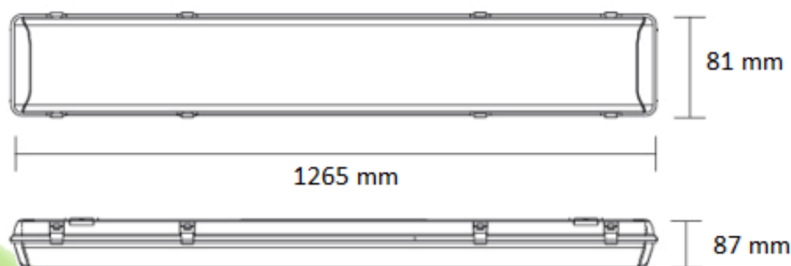

LUMINARIA BADEN

LED LUMINARIA HERMÉTICA 1x36W IP65

Aplicaciones

Lugares húmedos y en contacto con polvo, pasillos, estacionamientos, túneles, industrias eléctricas, retail, hospitales.

Características técnicas

VACÍA PARA TUBO LED; NO INCLUYE TUBOS

MATERIAL: DIFUSOR DE POLICARBONATO

POTENCIA: 1x36W

DIMENSIONES: 1265 x 81 x 87 mm

Código

Descripción

9058	LED LUMINARIA HERMÉTICA BADEN 1x36W IP65 VACÍA
9031	LED LUMINARIA HERMÉTICA BADEN 2x36W IP65 VACÍA
9149	LED LUMINARIA HERMÉTICA BADEN 2x36W IP65 VACÍA
9048	LED LUMINARIA HERMÉTICA BADEN 2x58W IP65 VACÍA
9043	LED LUMINARIA HERMÉTICA BADEN 36W IP65 CON PLACA LED 4000K