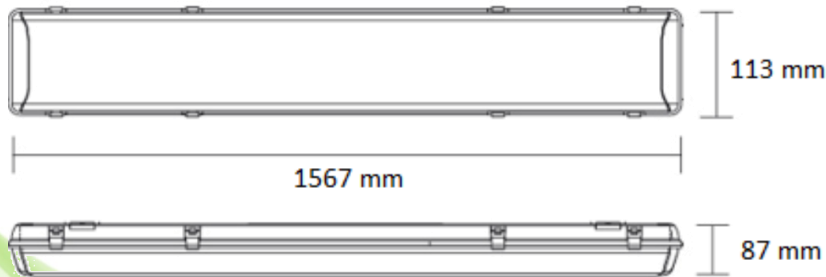

LUMINARIA BADEN

LED LUMINARIA HERMÉTICA 2x58W IP65

Aplicaciones

Lugares húmedos y en contacto con polvo, pasillos, estacionamientos, túneles, industrias eléctricas, retail, hospitales.

Características técnicas

VACÍA PARA TUBO LED; NO INCLUYE TUBOS

MATERIAL: DIFUSOR DE POLICARBONATO

POTENCIA: 2x58W

DIMENSIONES: 1567 x 113 x 87 mm

Código

Descripción

9058	LED LUMINARIA HERMÉTICA BADEN 1x36W IP65 VACÍA
9031	LED LUMINARIA HERMÉTICA BADEN 2x36W IP65 VACÍA
9149	LED LUMINARIA HERMÉTICA BADEN 2x36W IP65 VACÍA
9048	LED LUMINARIA HERMÉTICA BADEN 2x58W IP65 VACÍA
9043	LED LUMINARIA HERMÉTICA BADEN 36W IP65 CON PLACA LED 4000K