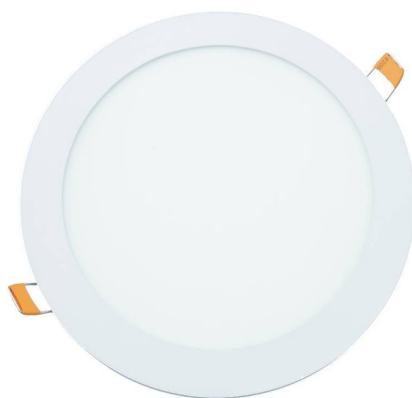

FOCO VARY

LED FOCO REDONDO EMBUTIDO IP20

Aplicaciones

Equipo de iluminación apto para instalaciones de interiores, en oficinas, pasillos, salas de clases, departamentos, clínicas, hospitales, centros comerciales.

En instalaciones que dispongan de cielo americano para poder embutir los focos.

Características técnicas

POTENCIA: 24W

COLOR DE LUZ: 6000K luz fría

FLUJO LUMINOSO: 1.920 LÚMENES

ÓPTICA: 120°

VIDA UTIL: 30.000 HORAS

INDICE DE REPRODUCCIÓN CROMÁTICA: 80

DIAMETRO EXTERIOR/ DE PERFORACIÓN: 300mm/ 280mm

VOLTAJE: 85V-265V

Código

Descripción

9013, 9014, 9015	LED FOCO REDONDO EMBUTIDO VARY 6W IP20 480 LÚMENES
9174	LED FOCO REDONDO EMBUTIDO VARY 9W IP20 720 LÚMENES
9045, 9046, 9047	LED FOCO REDONDO EMBUTIDO VARY 12W IP20 960 LÚMENES
9016, 9017, 9018	LED FOCO REDONDO EMBUTIDO VARY 18W IP20 1.440 LÚMENES
9162	LED FOCO REDONDO EMBUTIDO VARY 20W IP20 1.800 LÚMENES
9019, 9020, 9021	LED FOCO REDONDO EMBUTIDO VARY 24W IP20 1.920 LÚMENES