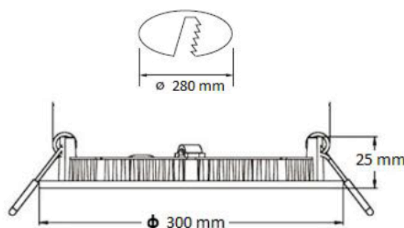

Aplicaciones

Equipo de iluminación apto para instalaciones de interiores, en oficinas, pasillos, salas de clases, departamentos, clínicas, hospitales, centros comerciales.

En instalaciones que dispongan de cielo americano para poder embutir los focos.

Características técnicas

POTENCIA: 24W

COLOR DE LUZ: 6000K luz fría

FLUJO LUMINOSO: 1.920 LÚMENES

ÓPTICA: 120°

VIDA UTIL: 30.000 HORAS

INDICE DE REPRODUCCIÓN CROMÁTICA: 80

DIAMETRO EXTERIOR/ DE PERFORACIÓN: 300mm/ 280mm

VOLTAJE: 85V-265V

Código

Descripción

9013, 9014, 9015	LED FOCO REDONDO EMBUTIDO VARY 6W IP20 480 LÚMENES
9174	LED FOCO REDONDO EMBUTIDO VARY 9W IP20 720 LÚMENES
9045, 9046, 9047	LED FOCO REDONDO EMBUTIDO VARY 12W IP20 960 LÚMENES
9016, 9017, 9018	LED FOCO REDONDO EMBUTIDO VARY 18W IP20 1.440 LÚMENES
9162	LED FOCO REDONDO EMBUTIDO VARY 20W IP20 1.800 LÚMENES
9019, 9020, 9021	LED FOCO REDONDO EMBUTIDO VARY 24W IP20 1.920 LÚMENES

ILUMINA LIMITADA

Carmen Covarrubias 680-A Ñuñoa
Teléfono: 222371651 / 222379124

www.zingg.cl

ilumina@zingg.cl

Whatsapp: +56954187903