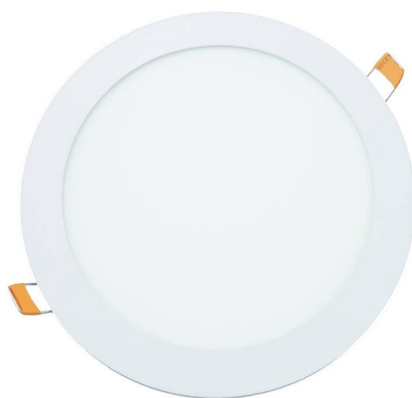

FOCO VARY

LED FOCO REDONDO EMBUTIDO IP20

Aplicaciones

Equipo de iluminación apto para instalaciones de interiores, en oficinas, pasillos, salas de clases, departamentos, clínicas, hospitales, centros comerciales.

En instalaciones que dispongan de cielo americano para poder embutir los focos.

Características técnicas

POTENCIA: 24W

COLOR DE LUZ: 4000K luz neutra

FLUJO LUMINOSO: 1.920 LÚMENES

ÓPTICA: 120°

VIDA UTIL: 30.000 HORAS

INDICE DE REPRODUCCIÓN CROMÁTICA: 80

DIAMETRO EXTERIOR/ DE PERFORACIÓN: 300mm/ 280mm

VOLTAJE: 85V-265V

Código

Descripción

9013, 9014, 9015	LED FOCO REDONDO EMBUTIDO VARY 6W IP20 480 LÚMENES
9174	LED FOCO REDONDO EMBUTIDO VARY 9W IP20 720 LÚMENES
9045, 9046, 9047	LED FOCO REDONDO EMBUTIDO VARY 12W IP20 960 LÚMENES
9016, 9017, 9018	LED FOCO REDONDO EMBUTIDO VARY 18W IP20 1.440 LÚMENES
9162	LED FOCO REDONDO EMBUTIDO VARY 20W IP20 1.800 LÚMENES
9019, 9020, 9021	LED FOCO REDONDO EMBUTIDO VARY 24W IP20 1.920 LÚMENES