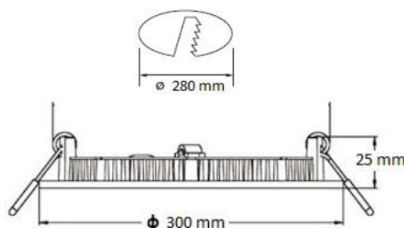

Aplicaciones

Equipo de iluminación apto para instalaciones de interiores, en oficinas, pasillos, salas de clases, departamentos, clínicas, hospitales, centros comerciales.

En instalaciones que dispongan de cielo americano para poder embutir los focos.

Características técnicas

POTENCIA: 24W

COLOR DE LUZ: 4000K luz neutra

FLUJO LUMINOSO: 1.920 LÚMENES

ÓPTICA: 120°

VIDA UTIL: 30.000 HORAS

INDICE DE REPRODUCCIÓN CROMÁTICA: 80

DIAMETRO EXTERIOR/ DE PERFORACIÓN: 300mm/ 280mm

VOLTAJE: 85V-265V

Código

Descripción

9013, 9014, 9015	LED FOCO REDONDO EMBUTIDO VARY 6W IP20 480 LÚMENES
9174	LED FOCO REDONDO EMBUTIDO VARY 9W IP20 720 LÚMENES
9045, 9046, 9047	LED FOCO REDONDO EMBUTIDO VARY 12W IP20 960 LÚMENES
9016, 9017, 9018	LED FOCO REDONDO EMBUTIDO VARY 18W IP20 1.440 LÚMENES
9162	LED FOCO REDONDO EMBUTIDO VARY 20W IP20 1.800 LÚMENES
9019, 9020, 9021	LED FOCO REDONDO EMBUTIDO VARY 24W IP20 1.920 LÚMENES

ILUMINA LIMITADA

Carmen Covarrubias 680-A Ñuñoa
Teléfono: 222371651 / 222379124

www.zingg.cl

ilumina@zingg.cl

Whatsapp: +56954187903