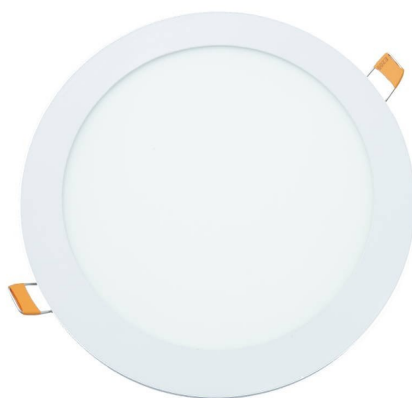

FOCO VARY

LED FOCO REDONDO EMBUTIDO IP20

Aplicaciones

Equipo de iluminación apto para instalaciones de interiores, en oficinas, pasillos, salas de clases, departamentos, clínicas, hospitales, centros comerciales.

En instalaciones que dispongan de cielo americano para poder embutir los focos.

Características técnicas

POTENCIA: 24W

COLOR DE LUZ: 3000K luz cálida

FLUJO LUMINOSO: 1.920 LÚMENES

ÓPTICA: 120°

VIDA UTIL: 30.000 HORAS

INDICE DE REPRODUCCIÓN CROMÁTICA: 80

DIAMETRO EXTERIOR/ DE PERFORACIÓN: 300mm/ 280mm

VOLTAJE: 85V-265V

Código

Descripción

9013, 9014, 9015	LED FOCO REDONDO EMBUTIDO VARY 6W IP20 480 LÚMENES
9174	LED FOCO REDONDO EMBUTIDO VARY 9W IP20 720 LÚMENES
9045, 9046, 9047	LED FOCO REDONDO EMBUTIDO VARY 12W IP20 960 LÚMENES
9016, 9017, 9018	LED FOCO REDONDO EMBUTIDO VARY 18W IP20 1.440 LÚMENES
9162	LED FOCO REDONDO EMBUTIDO VARY 20W IP20 1.800 LÚMENES
9019, 9020, 9021	LED FOCO REDONDO EMBUTIDO VARY 24W IP20 1.920 LÚMENES