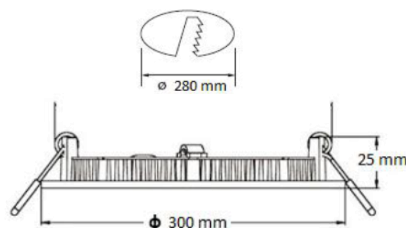

Aplicaciones

Equipo de iluminación apto para instalaciones de interiores, en oficinas, pasillos, salas de clases, departamentos, clínicas, hospitales, centros comerciales.

En instalaciones que dispongan de cielo americano para poder embutir los focos.

Características técnicas

POTENCIA: 24W

COLOR DE LUZ: 3000K luz cálida

FLUJO LUMINOSO: 1.920 LÚMENES

ÓPTICA: 120°

VIDA UTIL: 30.000 HORAS

INDICE DE REPRODUCCIÓN CROMÁTICA: 80

DIAMETRO EXTERIOR/ DE PERFORACIÓN: 300mm/ 280mm

VOLTAJE: 85V-265V

Código

Descripción

9013, 9014, 9015	LED FOCO REDONDO EMBUTIDO VARY 6W IP20 480 LÚMENES
9174	LED FOCO REDONDO EMBUTIDO VARY 9W IP20 720 LÚMENES
9045, 9046, 9047	LED FOCO REDONDO EMBUTIDO VARY 12W IP20 960 LÚMENES
9016, 9017, 9018	LED FOCO REDONDO EMBUTIDO VARY 18W IP20 1.440 LÚMENES
9162	LED FOCO REDONDO EMBUTIDO VARY 20W IP20 1.800 LÚMENES
9019, 9020, 9021	LED FOCO REDONDO EMBUTIDO VARY 24W IP20 1.920 LÚMENES

ILUMINA LIMITADA

Carmen Covarrubias 680-A Ñuñoa
Teléfono: 222371651 / 222379124

www.zingg.cl

ilumina@zingg.cl

Whatsapp: +56954187903