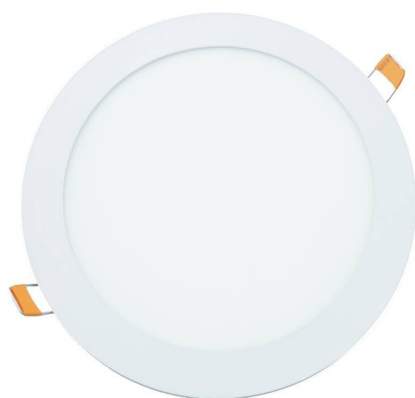

## LED FOCO REDONDO EMBUTIDO IP20

### Características técnicas

POTENCIA: 18W

COLOR DE LUZ: 6000K luz fría

FLUJO LUMINOSO: 1.440 LÚMENES

ÓPTICA: 120°

VIDA UTIL: 30.000 HORAS

INDICE DE REPRODUCCIÓN CROMÁTICA: 80

DIAMETRO EXTERIOR/ DE PERFORACIÓN: 225mm/ 205mm