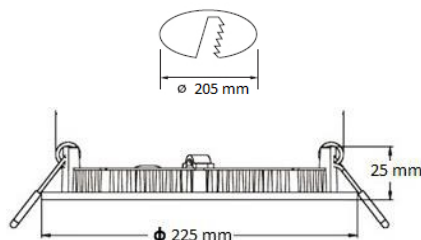

Aplicaciones

Equipo de iluminación apto para instalaciones de interiores, en oficinas, pasillos, salas de clases, departamentos, clínicas, hospitales, centros comerciales.

En instalaciones que dispongan de cielo americano para poder embutir los focos.

Características técnicas

POTENCIA: 18W

COLOR DE LUZ: 6000K luz fría

FLUJO LUMINOSO: 1.440 LÚMENES

ÓPTICA: 120°

VIDA UTIL: 30.000 HORAS

INDICE DE REPRODUCCIÓN CROMÁTICA: 80

DIAMETRO EXTERIOR/ DE PERFORACIÓN: 225mm/ 205mm

VOLTAJE: 85V-265V

Código

Descripción

9013, 9014, 9015	LED FOCO REDONDO EMBUTIDO VARY 6W IP20 480 LÚMENES
9174	LED FOCO REDONDO EMBUTIDO VARY 9W IP20 720 LÚMENES
9045, 9046, 9047	LED FOCO REDONDO EMBUTIDO VARY 12W IP20 960 LÚMENES
9016, 9017, 9018	LED FOCO REDONDO EMBUTIDO VARY 18W IP20 1.440 LÚMENES
9162	LED FOCO REDONDO EMBUTIDO VARY 20W IP20 1.800 LÚMENES
9019, 9020, 9021	LED FOCO REDONDO EMBUTIDO VARY 24W IP20 1.920 LÚMENES

ILUMINA LIMITADA

Carmen Covarrubias 680-A Ñuñoa
Teléfono: 222371651 / 222379124

www.zingg.cl

ilumina@zingg.cl

Whatsapp: +56954187903