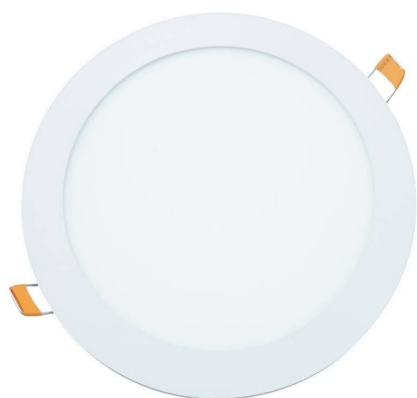

## LED FOCO REDONDO EMBUTIDO IP20

### Características técnicas

POTENCIA: 18W

COLOR DE LUZ: 4000K luz neutra

FLUJO LUMINOSO: 1.440 LÚMENES

ÓPTICA: 120°

VIDA UTIL: 30.000 HORAS

INDICE DE REPRODUCCIÓN CROMÁTICA: 80

DIAMETRO EXTERIOR/ DE PERFORACIÓN: 225mm/ 205mm