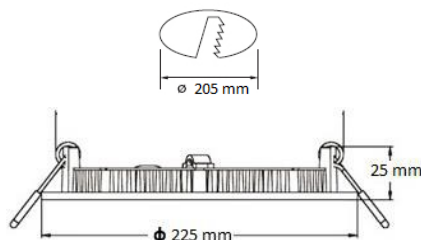

Aplicaciones

Equipo de iluminación apto para instalaciones de interiores, en oficinas, pasillos, salas de clases, departamentos, clínicas, hospitales, centros comerciales.

En instalaciones que dispongan de cielo americano para poder embutir los focos.

Características técnicas

POTENCIA: 18W

COLOR DE LUZ: 4000K luz neutra

FLUJO LUMINOSO: 1.440 LÚMENES

ÓPTICA: 120°

VIDA UTIL: 30.000 HORAS

INDICE DE REPRODUCCIÓN CROMÁTICA: 80

DIAMETRO EXTERIOR/ DE PERFORACIÓN: 225mm/ 205mm

VOLTAJE: 85V-265V

Código

Descripción

9013, 9014, 9015	LED FOCO REDONDO EMBUTIDO VARY 6W IP20 480 LÚMENES
9174	LED FOCO REDONDO EMBUTIDO VARY 9W IP20 720 LÚMENES
9045, 9046, 9047	LED FOCO REDONDO EMBUTIDO VARY 12W IP20 960 LÚMENES
9016, 9017, 9018	LED FOCO REDONDO EMBUTIDO VARY 18W IP20 1.440 LÚMENES
9162	LED FOCO REDONDO EMBUTIDO VARY 20W IP20 1.800 LÚMENES
9019, 9020, 9021	LED FOCO REDONDO EMBUTIDO VARY 24W IP20 1.920 LÚMENES

ILUMINA LIMITADA

Carmen Covarrubias 680-A Ñuñoa
Teléfono: 222371651 / 222379124

www.zingg.cl

ilumina@zingg.cl

Whatsapp: +56954187903