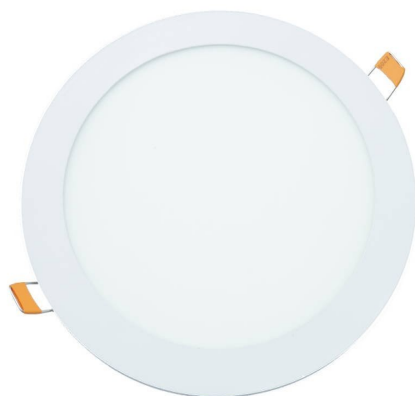

FOCO VARY

LED FOCO REDONDO EMBUTIDO IP20

Aplicaciones

Equipo de iluminación apto para instalaciones de interiores, en oficinas, pasillos, salas de clases, departamentos, clínicas, hospitales, centros comerciales.

En instalaciones que dispongan de cielo americano para poder embutir los focos.

Características técnicas

POTENCIA: 18W

COLOR DE LUZ: 3000K luz cálida

FLUJO LUMINOSO: 1.440 LÚMENES

ÓPTICA: 120°

VIDA UTIL: 30.000 HORAS

INDICE DE REPRODUCCIÓN CROMÁTICA: 80

DIAMETRO EXTERIOR/ DE PERFORACIÓN: 225mm/ 205mm

VOLTAJE: 85V-265V

Código

Descripción

9013, 9014, 9015	LED FOCO REDONDO EMBUTIDO VARY 6W IP20 480 LÚMENES
9174	LED FOCO REDONDO EMBUTIDO VARY 9W IP20 720 LÚMENES
9045, 9046, 9047	LED FOCO REDONDO EMBUTIDO VARY 12W IP20 960 LÚMENES
9016, 9017, 9018	LED FOCO REDONDO EMBUTIDO VARY 18W IP20 1.440 LÚMENES
9162	LED FOCO REDONDO EMBUTIDO VARY 20W IP20 1.800 LÚMENES
9019, 9020, 9021	LED FOCO REDONDO EMBUTIDO VARY 24W IP20 1.920 LÚMENES