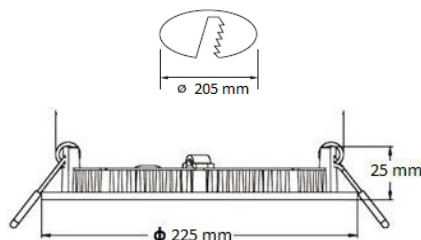

Aplicaciones

Equipo de iluminación apto para instalaciones de interiores, en oficinas, pasillos, salas de clases, departamentos, clínicas, hospitales, centros comerciales.

En instalaciones que dispongan de cielo americano para poder embutir los focos.

Características técnicas

POTENCIA: 18W

COLOR DE LUZ: 3000K luz cálida

FLUJO LUMINOSO: 1.440 LÚMENES

ÓPTICA: 120°

VIDA UTIL: 30.000 HORAS

INDICE DE REPRODUCCIÓN CROMÁTICA: 80

DIAMETRO EXTERIOR/ DE PERFORACIÓN: 225mm/ 205mm

VOLTAJE: 85V-265V

Código

Descripción

9013, 9014, 9015	LED FOCO REDONDO EMBUTIDO VARY 6W IP20 480 LÚMENES
9174	LED FOCO REDONDO EMBUTIDO VARY 9W IP20 720 LÚMENES
9045, 9046, 9047	LED FOCO REDONDO EMBUTIDO VARY 12W IP20 960 LÚMENES
9016, 9017, 9018	LED FOCO REDONDO EMBUTIDO VARY 18W IP20 1.440 LÚMENES
9162	LED FOCO REDONDO EMBUTIDO VARY 20W IP20 1.800 LÚMENES
9019, 9020, 9021	LED FOCO REDONDO EMBUTIDO VARY 24W IP20 1.920 LÚMENES

ILUMINA LIMITADA

Carmen Covarrubias 680-A Ñuñoa
Teléfono: 222371651 / 222379124

www.zingg.cl

ilumina@zingg.cl

Whatsapp: +56954187903