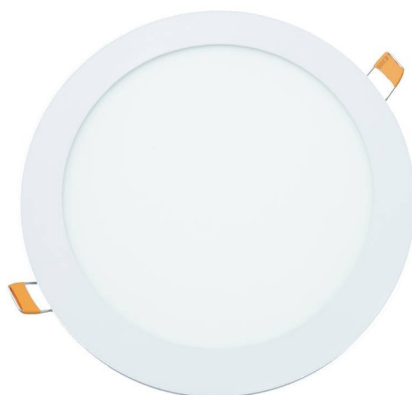

## LED FOCO REDONDO EMBUTIDO IP20

### Características técnicas

POTENCIA: 6W

COLOR DE LUZ: 6000K luz fría

FLUJO LUMINOSO: 480 LÚMENES

ÓPTICA: 120°

VIDA UTIL: 30.000 HORAS

INDICE DE REPRODUCCIÓN CROMÁTICA: 80

DIAMETRO EXTERIOR/ DE PERFORACIÓN: 120mm/ 100mm