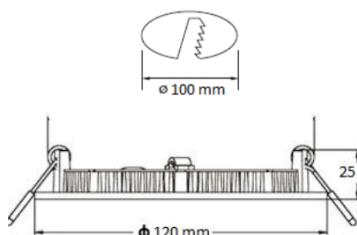

Aplicaciones

Equipo de iluminación apto para instalaciones de interiores, en oficinas, pasillos, salas de clases, departamentos, clínicas, hospitales, centros comerciales.

En instalaciones que dispongan de cielo americano para poder embutir los focos.

Características técnicas

POTENCIA: 6W

COLOR DE LUZ: 6000K luz fría

FLUJO LUMINOSO: 480 LÚMENES

ÓPTICA: 120°

VIDA UTIL: 30.000 HORAS

INDICE DE REPRODUCCIÓN CROMÁTICA: 80

DIAMETRO EXTERIOR/ DE PERFORACIÓN: 120mm/ 100mm

VOLTAJE: 85V-265V

Código

Descripción

9013, 9014, 9015	LED FOCO REDONDO EMBUTIDO VARY 6W IP20 480 LÚMENES
9174	LED FOCO REDONDO EMBUTIDO VARY 9W IP20 720 LÚMENES
9045, 9046, 9047	LED FOCO REDONDO EMBUTIDO VARY 12W IP20 960 LÚMENES
9016, 9017, 9018	LED FOCO REDONDO EMBUTIDO VARY 18W IP20 1.440 LÚMENES
9162	LED FOCO REDONDO EMBUTIDO VARY 20W IP20 1.800 LÚMENES
9019, 9020, 9021	LED FOCO REDONDO EMBUTIDO VARY 24W IP20 1.920 LÚMENES

ILUMINA LIMITADA

Carmen Covarrubias 680-A Ñuñoa
Teléfono: 222371651 / 222379124

www.zingg.cl

ilumina@zingg.cl

Whatsapp: +56954187903