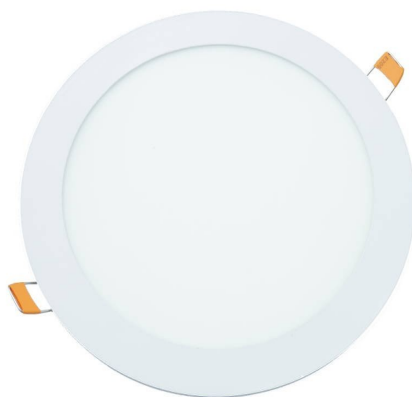

FOCO VARY

LED FOCO REDONDO EMBUTIDO IP20

Aplicaciones

Equipo de iluminación apto para instalaciones de interiores, en oficinas, pasillos, salas de clases, departamentos, clínicas, hospitales, centros comerciales.

En instalaciones que dispongan de cielo americano para poder embutir los focos.

Características técnicas

POTENCIA: 6W

COLOR DE LUZ: 4000K luz neutra

FLUJO LUMINOSO: 480 LÚMENES

ÓPTICA: 120°

VIDA UTIL: 30.000 HORAS

INDICE DE REPRODUCCIÓN CROMÁTICA: 80

DIAMETRO EXTERIOR/ DE PERFORACIÓN: 120mm/ 100mm

VOLTAJE: 85V-265V

Código

Descripción

9013, 9014, 9015	LED FOCO REDONDO EMBUTIDO VARY 6W IP20 480 LÚMENES
9174	LED FOCO REDONDO EMBUTIDO VARY 9W IP20 720 LÚMENES
9045, 9046, 9047	LED FOCO REDONDO EMBUTIDO VARY 12W IP20 960 LÚMENES
9016, 9017, 9018	LED FOCO REDONDO EMBUTIDO VARY 18W IP20 1.440 LÚMENES
9162	LED FOCO REDONDO EMBUTIDO VARY 20W IP20 1.800 LÚMENES
9019, 9020, 9021	LED FOCO REDONDO EMBUTIDO VARY 24W IP20 1.920 LÚMENES