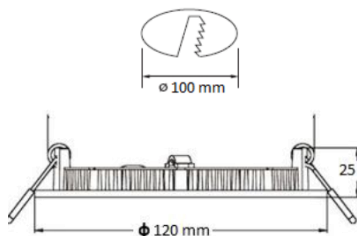

Aplicaciones

Equipo de iluminación apto para instalaciones de interiores, en oficinas, pasillos, salas de clases, departamentos, clínicas, hospitales, centros comerciales.

En instalaciones que dispongan de cielo americano para poder embutir los focos.

Características técnicas

POTENCIA: 6W

COLOR DE LUZ: 4000K luz neutra

FLUJO LUMINOSO: 480 LÚMENES

ÓPTICA: 120°

VIDA UTIL: 30.000 HORAS

INDICE DE REPRODUCCIÓN CROMÁTICA: 80

DIAMETRO EXTERIOR/ DE PERFORACIÓN: 120mm/ 100mm

VOLTAJE: 85V-265V

Código

Descripción

9013, 9014, 9015	LED FOCO REDONDO EMBUTIDO VARY 6W IP20 480 LÚMENES
9174	LED FOCO REDONDO EMBUTIDO VARY 9W IP20 720 LÚMENES
9045, 9046, 9047	LED FOCO REDONDO EMBUTIDO VARY 12W IP20 960 LÚMENES
9016, 9017, 9018	LED FOCO REDONDO EMBUTIDO VARY 18W IP20 1.440 LÚMENES
9162	LED FOCO REDONDO EMBUTIDO VARY 20W IP20 1.800 LÚMENES
9019, 9020, 9021	LED FOCO REDONDO EMBUTIDO VARY 24W IP20 1.920 LÚMENES

ILUMINA LIMITADA

Carmen Covarrubias 680-A Ñuñoa
Teléfono: 222371651 / 222379124

www.zingg.cl

ilumina@zingg.cl

Whatsapp: +56954187903