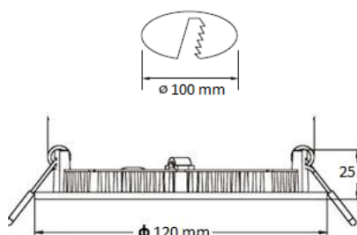

Aplicaciones

Equipo de iluminación apto para instalaciones de interiores, en oficinas, pasillos, salas de clases, departamentos, clínicas, hospitales, centros comerciales.

En instalaciones que dispongan de cielo americano para poder embutir los focos.

Características técnicas

POTENCIA: 6W

COLOR DE LUZ: 3000K luz cálida

FLUJO LUMINOSO: 480 LÚMENES

ÓPTICA: 120°

VIDA UTIL: 30.000 HORAS

INDICE DE REPRODUCCIÓN CROMÁTICA: 80

DIAMETRO EXTERIOR/ DE PERFORACIÓN: 120mm/ 100mm

VOLTAJE: 85V-265V

Código

Descripción

9013, 9014, 9015	LED FOCO REDONDO EMBUTIDO VARY 6W IP20 480 LÚMENES
9174	LED FOCO REDONDO EMBUTIDO VARY 9W IP20 720 LÚMENES
9045, 9046, 9047	LED FOCO REDONDO EMBUTIDO VARY 12W IP20 960 LÚMENES
9016, 9017, 9018	LED FOCO REDONDO EMBUTIDO VARY 18W IP20 1.440 LÚMENES
9162	LED FOCO REDONDO EMBUTIDO VARY 20W IP20 1.800 LÚMENES
9019, 9020, 9021	LED FOCO REDONDO EMBUTIDO VARY 24W IP20 1.920 LÚMENES

ILUMINA LIMITADA

Carmen Covarrubias 680-A Ñuñoa
Teléfono: 222371651 / 222379124

www.zingg.cl

ilumina@zingg.cl

Whatsapp: +56954187903