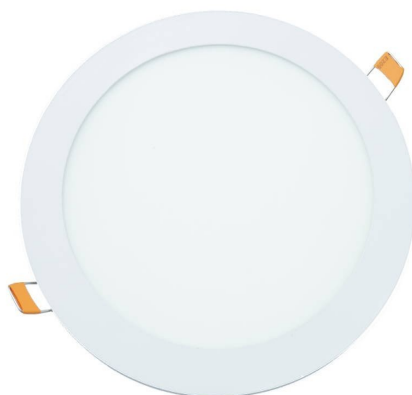

## LED FOCO REDONDO EMBUTIDO IP20

### Características técnicas

POTENCIA: 6W

COLOR DE LUZ: 3000K luz cálida

FLUJO LUMINOSO: 480 LÚMENES

ÓPTICA: 120°

VIDA UTIL: 30.000 HORAS

INDICE DE REPRODUCCIÓN CROMÁTICA: 80

DIAMETRO EXTERIOR/ DE PERFORACIÓN: 120mm/ 100mm