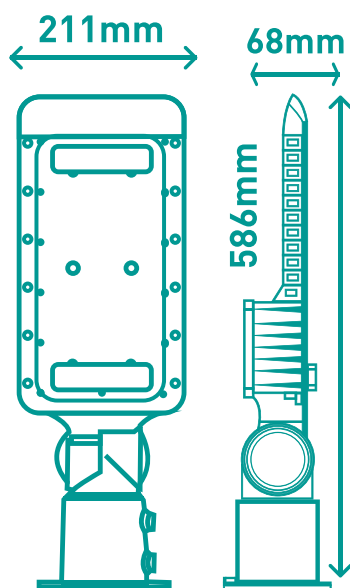

Eficiencia (Lm/W): 120

Temperatura color: 6500K

T° operacional: -20°C a 50°C

Grados de apertura: 70° x 140°

Garantía: 2 años

000000370489

DIMENSIONES:

Brillo alto

Montado en el suelo
directamente

Montado en muro
(luz de inundación)

Montado en poste

120°
Ángulo de rotación

Código	Descripción	Potencia	Tensión	Lúmenes	Eficiencia	TCC	CRI	PF	Dimensiones
40242	CHS/S3/150W-6500K	150W	85V - 400V	18.000Lm	120Lm/W	6500K	80	0,9	586mm - 211mm - 68mm
40243	CHS/S3/180W-6500K	180W	85V - 400V	21.600Lm	120Lm/W	6500K	80	0,9	586mm - 211mm - 68mm