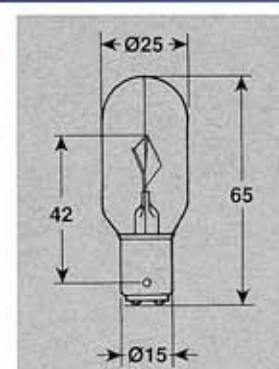

4637/SP	SP	220	20	BA15D	180	200	10	102
4637/SP	SP	220	30	BA15D	200	200	10	102
4638	SP	120	20	BA15D	200	200	10	102
4639	SP	120	30	BA15D	300	200	10	102