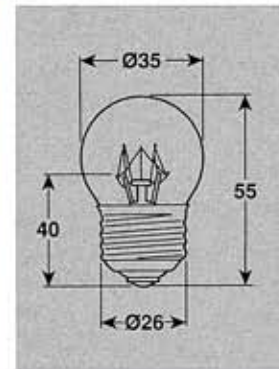

ART. No. ART. NR. CODICE	TYPE REF. TYP TIPO	VOLTAGE VOLTS VOLTS VOLT	WATTAGE WATTS WATTS WATT	BASE CULOT SOCKET BASE	LUMENS LUMENS LUMENS LUMEN.	LIFE DUREE LEBENSDAUER DURATA	QV/PACK PIECES/CARTON STK./KARTON IMB.	FIG. No. FIG. No. BILD NR. FIG. n.
3900/CH	CH	220	15	E27	130	500	10	100
3900/SM	SM	220	15	E27	120	400	10	100
3901/CH	CH	220	25	E27	200	500	10	100
3901/SM	SM	220	25	E27	180	400	10	100
3902	CH	120	15	E27	100	600	10	100
3903	CH	120	20	E27	150	500	10	100
3904	CH	120	30	E27	320	300	10	100