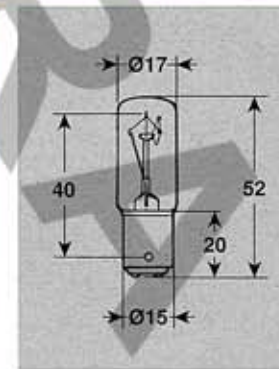

ART. No. ART. NR. CODICE	TYPE REF. TYP TIPO	VOLTAGE VOLTS VOLTS VOLT	WATTAGE WATTS WATTS WATT	BASE CULOT SOCKET BASE	LUMENS LUMENS LUMENS LUMEN.	LIFE DUREE LEBENSDAUER DURATA	QV/PACK PIECES/CARTON STK./KARTON IMB.	FIG. No. FIG. No. BILD NR. FIG. n.
3900/CH	CH	220	15	E27	130	500	10	100
3900/SM	SM	220	15	E27	120	400	10	100
3901/CH	CH	220	25	E27	200	500	10	100
3901/SM	SM	220	25	E27	180	400	10	100
3902	CH	120	15	E27	100	600	10	100
3903	CH	120	20	E27	150	500	10	100
3904	CH	120	30	E27	320	300	10	100

3905/SM	SM	220	15	E27	120	500	10	101
3906/SM	SM	120	15	E27	100	500	10	101

4637/SP	SP	220	20	BA15D	180	200	10	102
4637/SP	SP	220	30	BA15D	200	200	10	102
4638	SP	120	20	BA15D	200	200	10	102
4639	SP	120	30	BA15D	300	200	10	102

4840/NK	SP	220	30	BA15D	180	200	10	103
4841/NK	SP	220	20	BA15D	150	300	10	103
4842	SP	120	30	BA15D	180	200	10	103
4843	SP	120	20	BA15D	150	300	10	103

4844/1	CH	220	15	BA15D	120	500	10	104
4844/2	CH	220	20	BA15D	150	500	10	104
4844/3	CH	120	20	BA15D	150	500	10	104