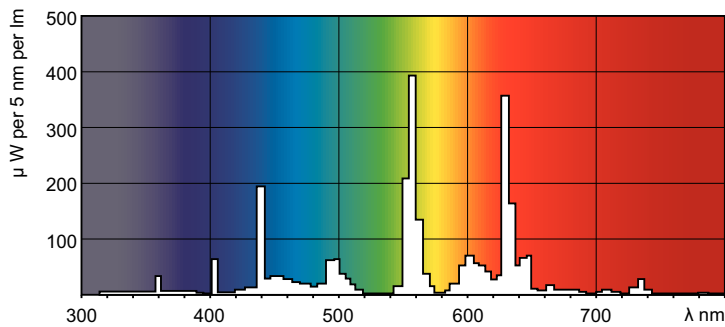

### Datos del producto

Funcionamiento de emergencia		LLMF 2000h nominal, horiz.	
Base de casquillo	G5 [ G5]	LLMF 4000h nominal, horiz.	92 %
Fallos vida útil hasta el 50% precalentamiento (nom.)	20000 h	LLMF 6000h nominal, horiz.	91 %
LSF precald 2.000h nom, 3h	98 %	LLMF 8000h nominal, horiz.	90 %
LSF precald 4.000h nom, 3h	97 %	LLMF 12000h nominal, horiz.	88 %
LSF precald 6.000h nom, 3h	95 %	LLMF 16000h nominal, horiz.	87 %
LSF precald 8.000h nom, 3h	93 %	LLMF 20000h nominal, horiz.	86 %
LSF precald 16.000h nom, 3h	70 %		
LSF precald 20.000h nom, 3h	50 %		
Rendimiento inicial (conforme con IEC)		Mecánicos y de carcasa	
Código de color	840 [ CCT de 4,000 K]	Power (Rated) (Nom)	27.8 W
Flujo lumínico (nom.)	2900 lm	Corriente de lámpara (nom.)	0,170 A
Flujo lumínico (nominal) (nom.)	2600 lm	Temperatura	
Designación de color	Blanco frío (CW)	Temperatura de diseño (nom.)	30 °C
Eficacia lumínica (a máx. de lúmenes, nominal) (nom.)	104 lm/W	Controles y regulación	
Temperatura del color con correlación (nom.)	4000 K	Regulable	No
Eficacia lumínica (nominal) (nom.)	94 lm/W	Aprobación y aplicación	
Índice de reproducción cromática (máx.)	85	Etiqueta de eficiencia energética (EEL)	A+
Índice de reproducción cromática -IRC (mín)	80	Contenido de mercurio (Hg) (nom.)	2,0 mg
Índice de reproducción cromática -IRC (nom.)	82		

### Advertencias y seguridad

- Vida útil de 20.000 horas (50 % punto de supervivencia, ciclo de 3 horas) con balasto de precalentamiento que cumple con ENEC. El rendimiento de la vida útil puede variar con balastos que no cumplen con ENEC.

### Datos fotométricos