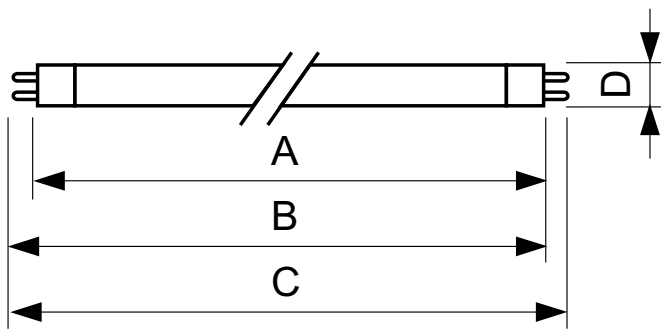

### Datos del producto

Funcionamiento de emergencia		LLMF 2000h nominal, horiz.	
Base de casquillo	G5 [ G5]	LLMF 4000h nominal, horiz.	92 %
Fallos vida útil hasta el 50% precalentamiento (nom.)	20000 h	LLMF 6000h nominal, horiz.	91 %
LSF precald 2.000h nom, 3h	98 %	LLMF 8000h nominal, horiz.	90 %
LSF precald 4.000h nom, 3h	97 %	LLMF 12000h nominal, horiz.	88 %
LSF precald 6.000h nom, 3h	95 %	LLMF 16000h nominal, horiz.	87 %
LSF precald 8.000h nom, 3h	93 %	LLMF 20000h nominal, horiz.	86 %
LSF precald 16.000h nom, 3h	70 %		
LSF precald 20.000h nom, 3h	50 %		
Rendimiento inicial (conforme con IEC)		Mecánicos y de carcasa	
Código de color	840 [ CCT de 4,000 K]	Power (Rated) (Nom)	27.8 W
Flujo lumínico (nom.)	2900 lm	Corriente de lámpara (nom.)	0,170 A
Flujo lumínico (nominal) (nom.)	2600 lm	Temperatura	
Designación de color	Blanco frío (CW)	Temperatura de diseño (nom.)	30 °C
Eficacia lumínica (a máx. de lúmenes, nominal) (nom.)	104 lm/W	Controles y regulación	
Temperatura del color con correlación (nom.)	4000 K	Regulable	No
Eficacia lumínica (nominal) (nom.)	94 lm/W	Aprobación y aplicación	
Índice de reproducción cromática (máx.)	85	Etiqueta de eficiencia energética (EEL)	A+
Índice de reproducción cromática -IRC (mín)	80	Contenido de mercurio (Hg) (nom.)	2,0 mg
Índice de reproducción cromática -IRC (nom.)	82		

## TL5 Essential HE Super 80

Consumo energético kWh/1000 h	31 kWh
<b>Datos de producto</b>	
Código de producto completo	871150057045155
Nombre de producto del pedido	TL5 Essential 28W/840 1SL/40
EAN/UPC - Producto	8711500570451
Código de pedido	927926784058

### Plano de dimensiones

TL5 ESS 28W/840

Product	D (max)	A (max)	B (max)	B (min)	C (max)
TL5 Essential 28W/840 1SL/40	17,0 mm	1149,0 mm	1156,1 mm	1153,7 mm	1163,2 mm