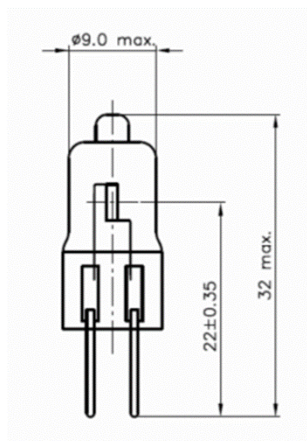

PHILIPS

G4 AXIAL 12V 20W

AMPOLLETA HALÓGENA ESPECIAL

Aplicaciones

Medicina, Microscopio, Análisis.

Características técnicas

POTENCIA: 20W

VOLTAJE: 12V

FLUJO LUMINOSO: 350 LÚMENES

BASE: G4

VIDA UTIL: 2000 HORAS

DIAMETRO: 9mm

LARGO: 32mm

Descripción

AMPOLLETA HALÓGENA ESPECIAL 12V 20W G4 AXIAL

ILUMINA LIMITADA