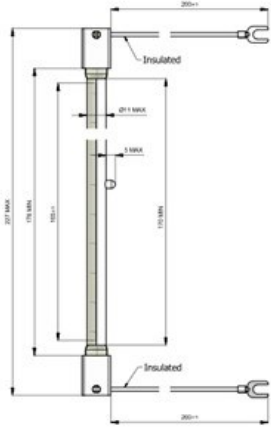

AMPOLLETAS INFRARROJAS

Type B/Bf

TOSHIBA

Código	Base	Potencia	Voltaje	Tamaño
4-JHC-073	-	1200	144	220mm
64141624	-	1600	144	221mm
EM-1749	-	2500	400	-
4-JHC-001	SK15	2500	400	378mm
4-JHC-238	SK15	2500	400	351mm
4-JHC-138	SK15	3000	235	360mm
4-JHC-239	SK15	3000	400	355mm
14111Z	SK15	3000	400	378mm
EM-1696	-	3500	400	-

ILUMINA LIMITADA

Carmen Covarrubias 680-A Ñuñoa
Teléfono: 222371651 / 222379124

www.zingg.cl

ilumina@zingg.cl

Whatsapp: +56954187903

AMPOLLETAS INFRARROJAS

Código	Base	Potencia	Voltaje	Marca
13195X	-	1000	235	DR. FISCHER
9091	E27	175	230	M-ALITE
PAR38IR	E27	175	220	PHILIPS
9129	E27	250	220	M-ALITE
206374	K9x15/21	1200	235	OSRAM
206398	K9x15/21	1600	235	OSRAM
13169Z	SK15	500	235	DR. FISCHER
13837Z	SK15	1100	235	PHILIPS
64411551	SK15	1500	415	VICTORY
13214Z	SK15	2000	235	DR. FISCHER
14211Z/98	SK15	2500	235	DR. FISCHER
13213Z	SK15s	2000	235	DR. FISCHER