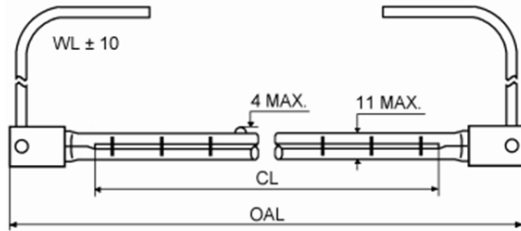

AMPOLLETAS INFRARROJAS

Type B/Bf

TOSHIBA

Código	Base	Potencia	Voltaje	Tamaño
4-JHC-073	-	1200	144	220mm
64141624	-	1600	144	221mm
EM-1749	-	2500	400	-
4-JHC-001	SK15	2500	400	378mm
4-JHC-238	SK15	2500	400	351mm
4-JHC-138	SK15	3000	235	360mm
4-JHC-239	SK15	3000	400	355mm
14111Z	SK15	3000	400	378mm
EM-1696	-	3500	400	-

ILUMINA LIMITADA

Carmen Covarrubias 680-A Ñuñoa
Teléfono: 222371651 / 222379124

www.zingg.cl

ilumina@zingg.cl

Whatsapp: +56954187903

AMPOLLETAS INFRARROJAS

Código	Base	Potencia	Voltaje	Marca
13195X	-	1000	235	DR. FISCHER
9091	E27	175	230	M-ALITE
PAR38IR	E27	175	220	PHILIPS
9129	E27	250	220	M-ALITE
206374	K9x15/21	1200	235	OSRAM
206398	K9x15/21	1600	235	OSRAM
13169Z	SK15	500	235	DR. FISCHER
13837Z	SK15	1100	235	PHILIPS
64411551	SK15	1500	415	VICTORY
13214Z	SK15	2000	235	DR. FISCHER
14211Z/98	SK15	2500	235	DR. FISCHER
13213Z	SK15s	2000	235	DR. FISCHER