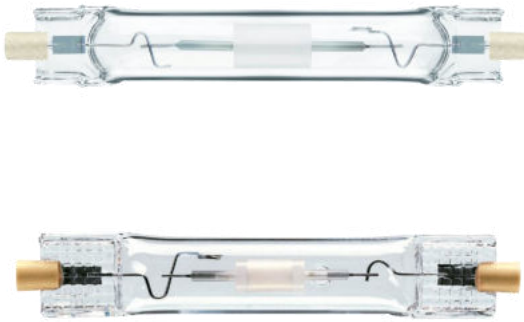

AMPOLLETAS MASTERCOLOR

AMPOLLETAS TUBULARES Rx7s

PHILIPS

Aplicaciones

Aplicaciones para focos de interior en tiendas, malls.

Focos para acentuación de vitrinas y estanterías de productos.

Características técnicas

POTENCIA: 70W - 150W

COLOR DE LUZ: 3000K

FLUJO LUMINOSO: VER EN DESCRIPCION

VIDA UTIL: 10.000 HRS

INDICE DE REPRODUCCION CROMATICA: 80

VOLTAJE: 220 - 240V

Código

Descripción

CDMTD70	MASTERCOLOR 70W Rx7s CDM-TD 6.000 LUMENES PHILIPS
cdmtd150	MASTERCOLOR 150W Rx7s 3000K CDM-TD 12.750 LUMENES PHILIPS

ILUMINA LIMITADA

Carmen Covarrubias 680-A Ñuñoa

Teléfono: 222371651 / 222379124

www.zingg.cl

ilumina@zingg.cl

Whatsapp: +56954187903